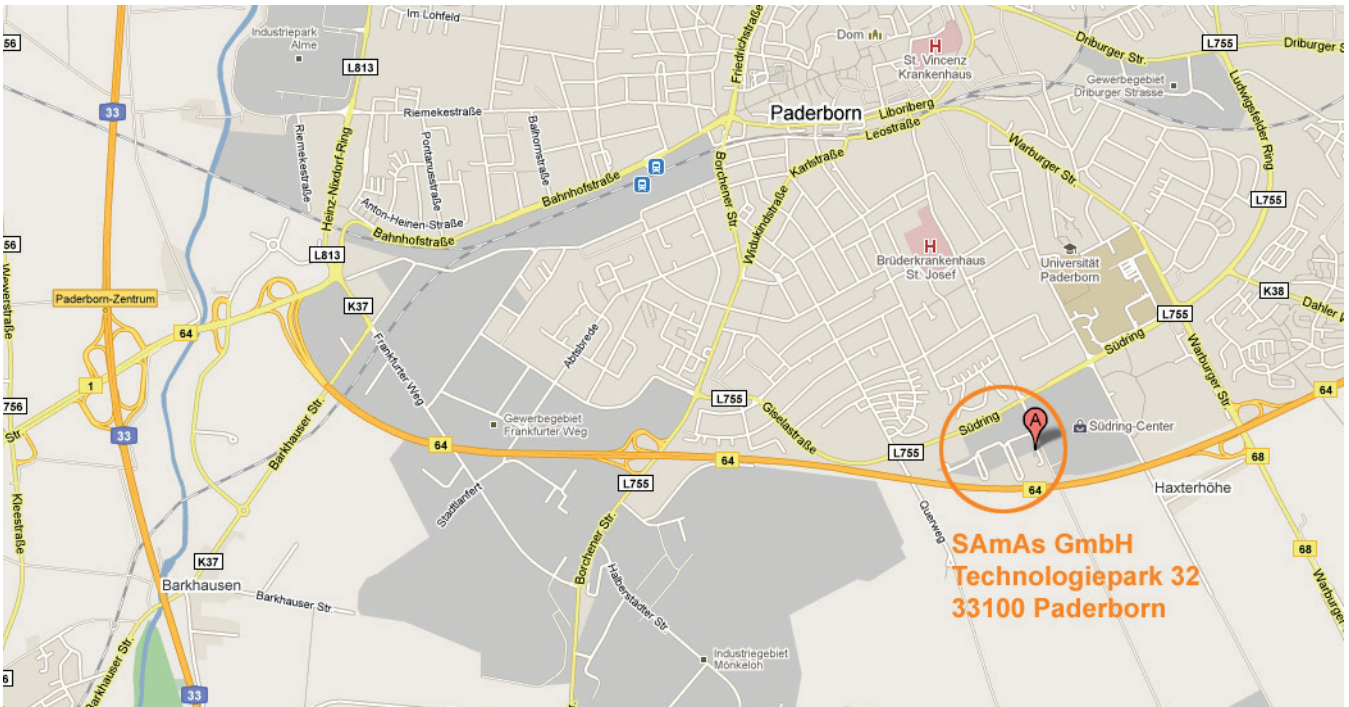

# SAmAs

Software für Arbeitsmedizin und Arbeitssicherheit

SAmAs GmbH

Technologiepark 32 • 33100 Paderborn

So erreichen Sie uns ...

... aus Richtung A33

... aus Richtung B64 / B68